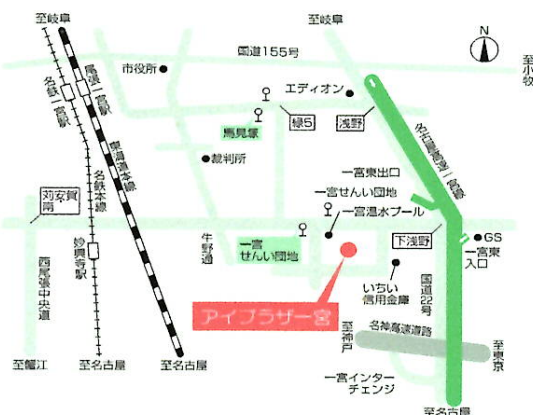

日程 平成31年 1月18日、25日

2月1日、8日、15日、22日 計6回

時間 毎週金曜

[a] 初級クラス 9:30～10:40 [b] 中級クラス 10:50～12:00

定員 [a],[b] 各15名（先着順）

場所 アイプラザ宮 第2会議室

受講料 4,500円（全6回）

申込 12月21日（金）10:00より電話で受付（先着各クラス15名）

※申し込みの際にご希望の時間帯をお知らせください。

※全回参加できる方のみのお受付となります。

※受講料は初回に全6回分（4,500円）徴収します。

アクセス

駐車場は限りがありますので、公共交通機関
または乗りあわせてお願いいたします。

- ・自動車 名古屋から国道22号線で名神高速道路一宮ICを通過して4つ目の信号（下浅野交差点）を左折。左手すぐ。
- ・名鉄バス 尾張一宮駅東5番乗り場より九日市場行き乗車。約15分で「一宮せんい団地」下車。