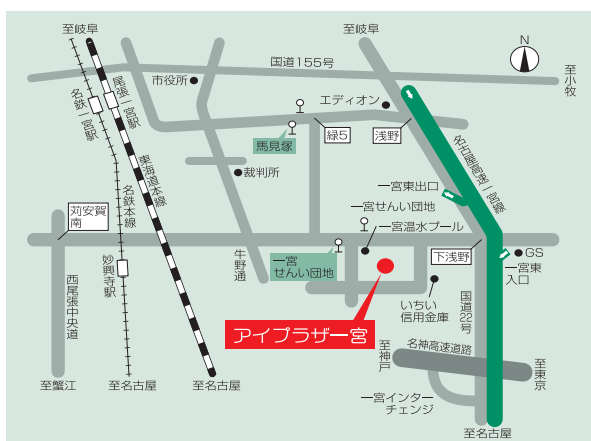

日程	8月25日、9月1日、8日、15日、22日、29日 計6回
時間	毎週金曜 [a] 9:30~10:40 [b] 10:50~12:00
定員	[a],[b] 各10名(先着順)
場所	アイプラザー宮 第2会議室
受講料	4,500円(全6回)

申込 8月8日(火) 10:00より電話で受付(先着20名)

※申し込みの際にご希望の時間帯をお知らせください。

※全回参加できる方だけの受付となります。

※受講料は初回に全6回分(4,500円)徴収します。

excellent

アクセス

駐車場は限りがありますので、公共交通機関または乗りあわせてお願いいたします。

- ・自動車 名古屋から国道22号線で名神高速道路一宮ICを通過して4つ目の信号(下浅野交差点)を左折。左手すぐ。
- ・名鉄バス 尾張一宮駅東5番乗り場より九日市場行き乗車。約15分で「一宮せんい団地」下車。

お問合せ アイプラザー宮 指定管理者
〒491-0832 一宮市若竹3-1-12
Tel: 0586-77-6612