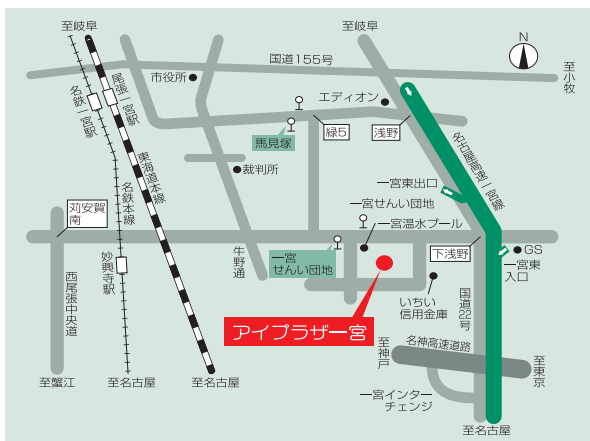

日程	4月14日、21日、28日、5月12日、19日、26日 計6回
時間	毎週金曜 [a] 9:30~10:40 [b] 10:50~12:00
定員	[a],[b] 各8名(先着順)
場所	アイプラザー宮 第2会議室
受講料	4,500円(全6回)

申込 3月28日(火) 10:00より電話で受付(先着16名)

※申し込みの際にご希望の時間帯をお知らせください。

※全回参加できる方だけの受付となります。

※受講料は初回に全6回分(4,500円)徴収します。

アクセス

駐車場は限りがありますので、公共交通機関または乗りあわせてお願いいたします。

- ・自動車 名古屋から国道22号線で名神高速道路一宮ICを通過して4つ目の信号(下浅野交差点)を左折。左手すぐ。
- ・名鉄バス 尾張一宮駅東5番乗り場より九日市場行き乗車。約15分で「一宮せんい団地」下車。

お問合せ アイプラザー宮 指定管理者
〒491-0832 一宮市若竹3-1-12
Tel: 0586-77-6612