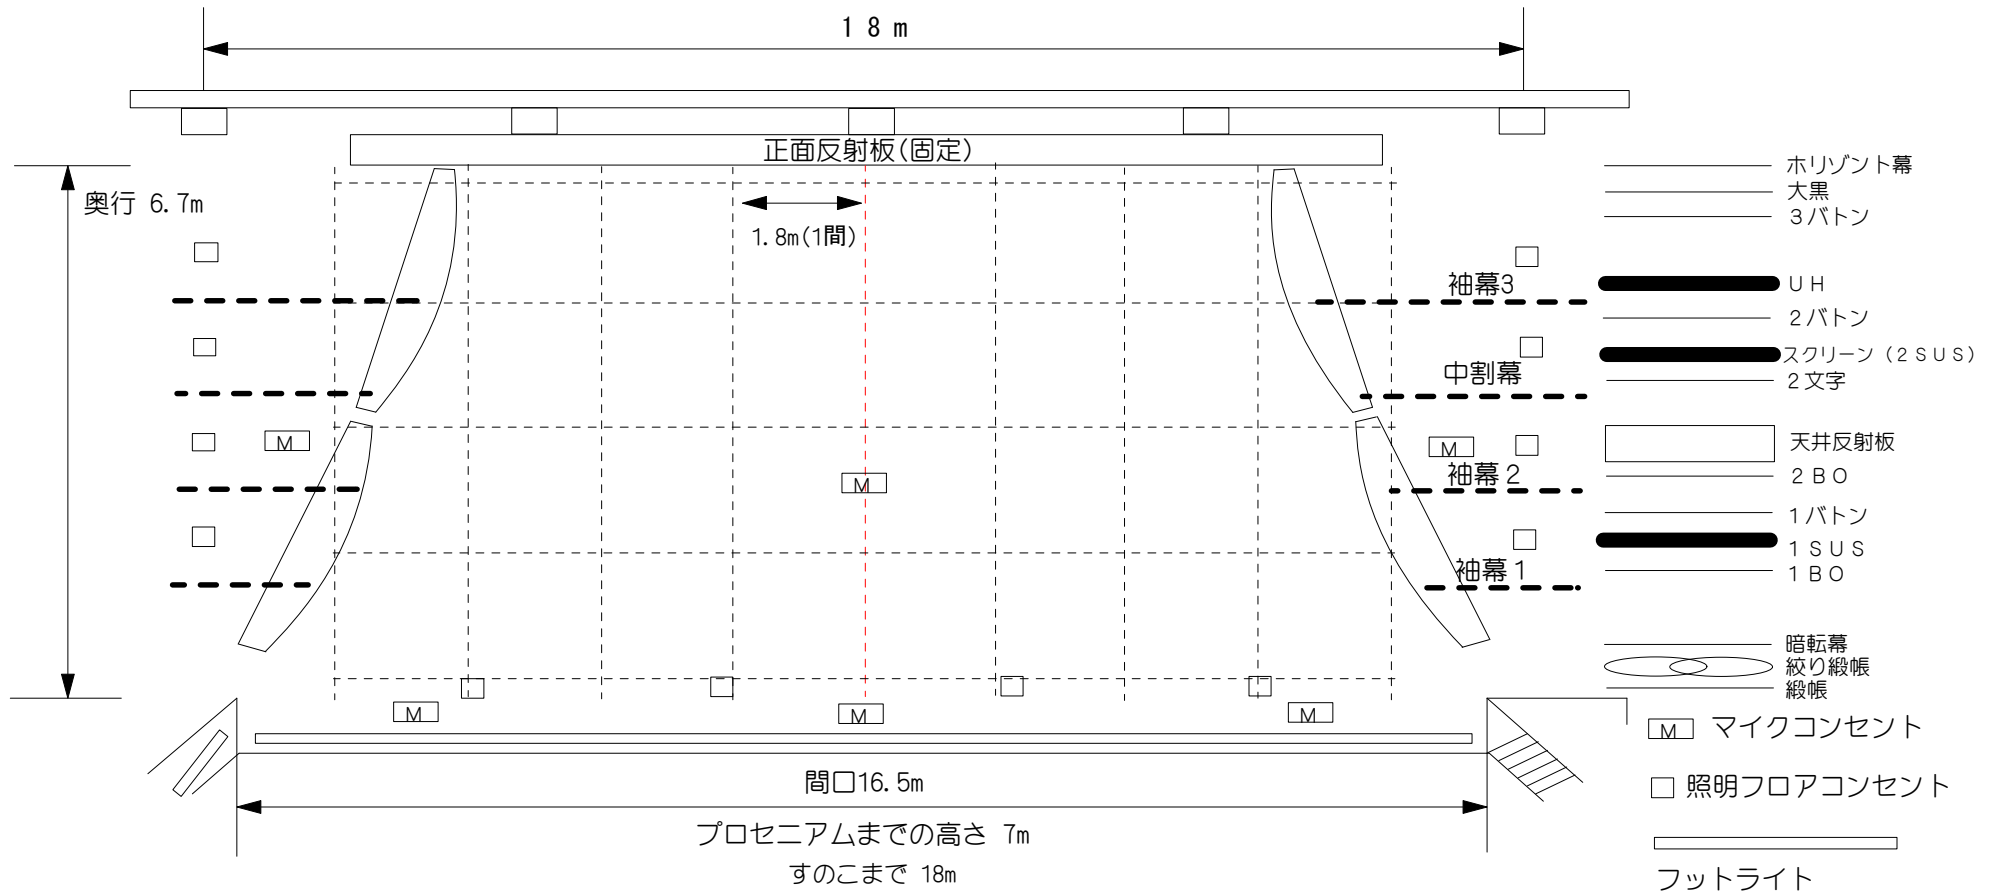

アイプラザー宮 舞台平面図

2015. 4. 1現在

アイプラザー宮
 〒491-0832 愛知県一宮市若竹3-1-1 2
 TEL 0586-77-6612 FAX 0586-77-1130